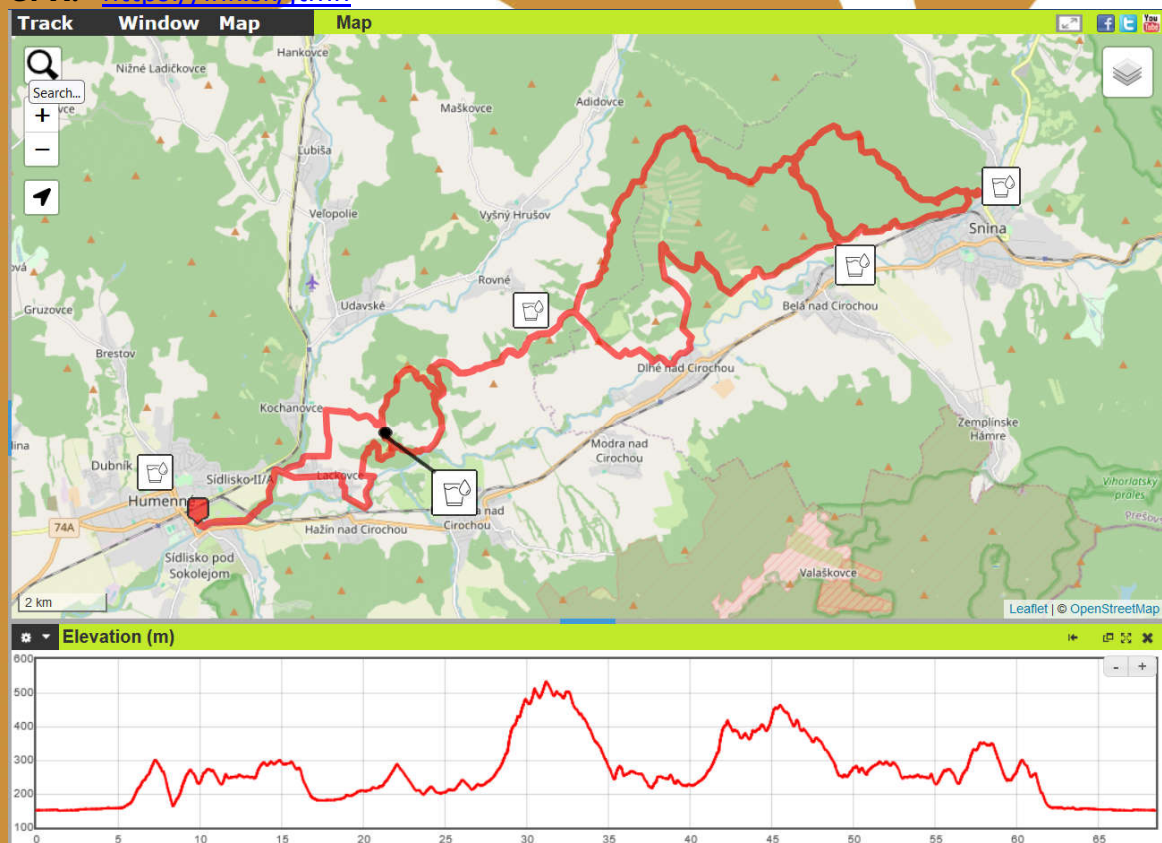

Mapy tratí :

Dlhá trať

GPX: <https://lnk.sk/jtmn>