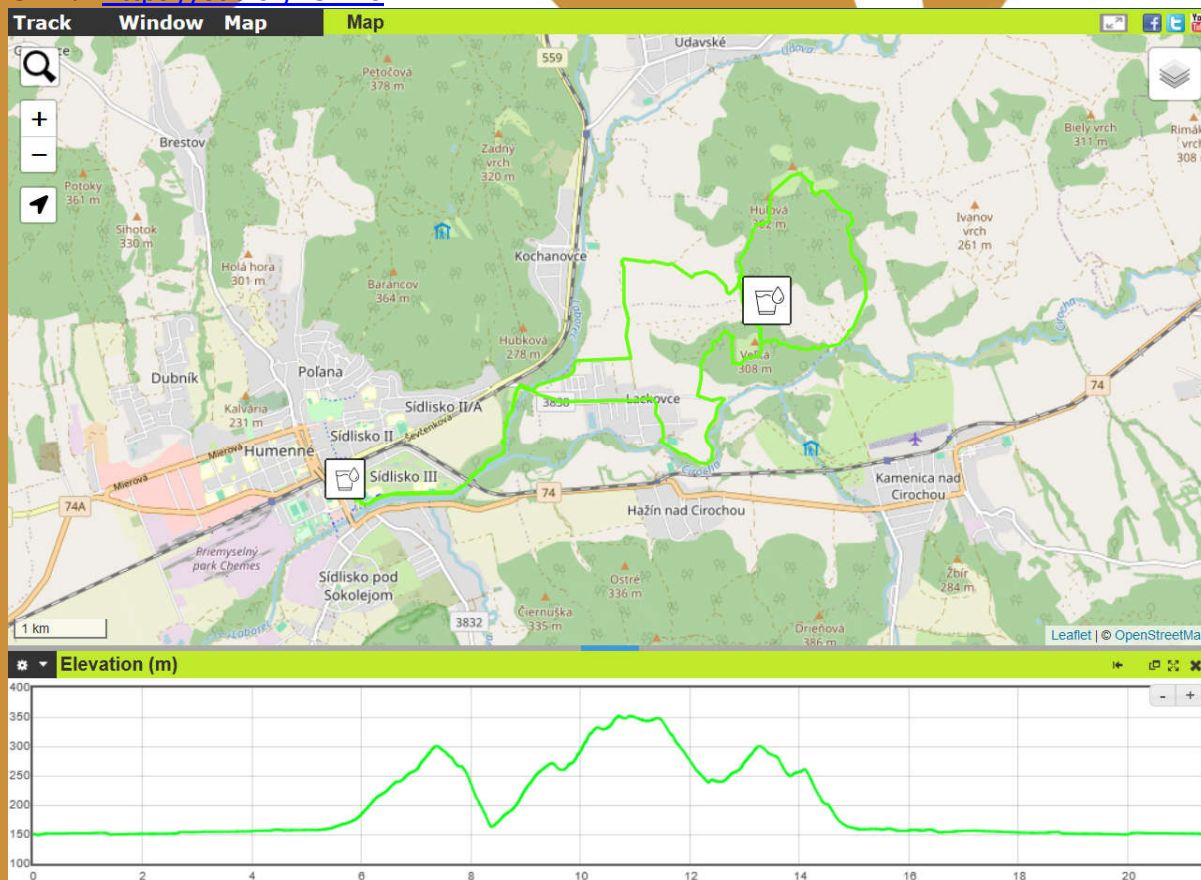

Povrch:

Asfalt, poľné cesty, lesné cesty a chodníky (Singletracky)

Mapy tratí :

Dlhá trať

GPX: <https://lnk.sk/jtmn>

Stredná trať

GPX: <https://lnk.sk/mbnu>

Krátka trať

GPX: <https://sdu.sk/F8rW6>

Časové limity:

▪ Dlhá trať

Limit č. 1

križovatka tratí pod Patriou (**na 28. km**)

13:00 hod.

pretekári budú po tomto časovom limite odklonení na strednú trať

Limit č. 2

vysielač nad Rovným (občerstvovačka č. 6 **na 50. km**)

14:00 hod.

pretekári budú po tomto časovom limite odklonení na vlastné nebezpečenstvo na asfaltovú cestu cez Rovné, Udavské, Kochanovce do cieľa v Humennom

▪ Stredná

vysielač nad Rovným (občerstvovačka č. 4 **na 37. km**)

14:00 hod.

pretekári budú po tomto časovom limite odklonení na vlastné nebezpečenstvo na asfaltovú cestu cez Rovné, Udavské, Kochanovce do cieľa v Humennom