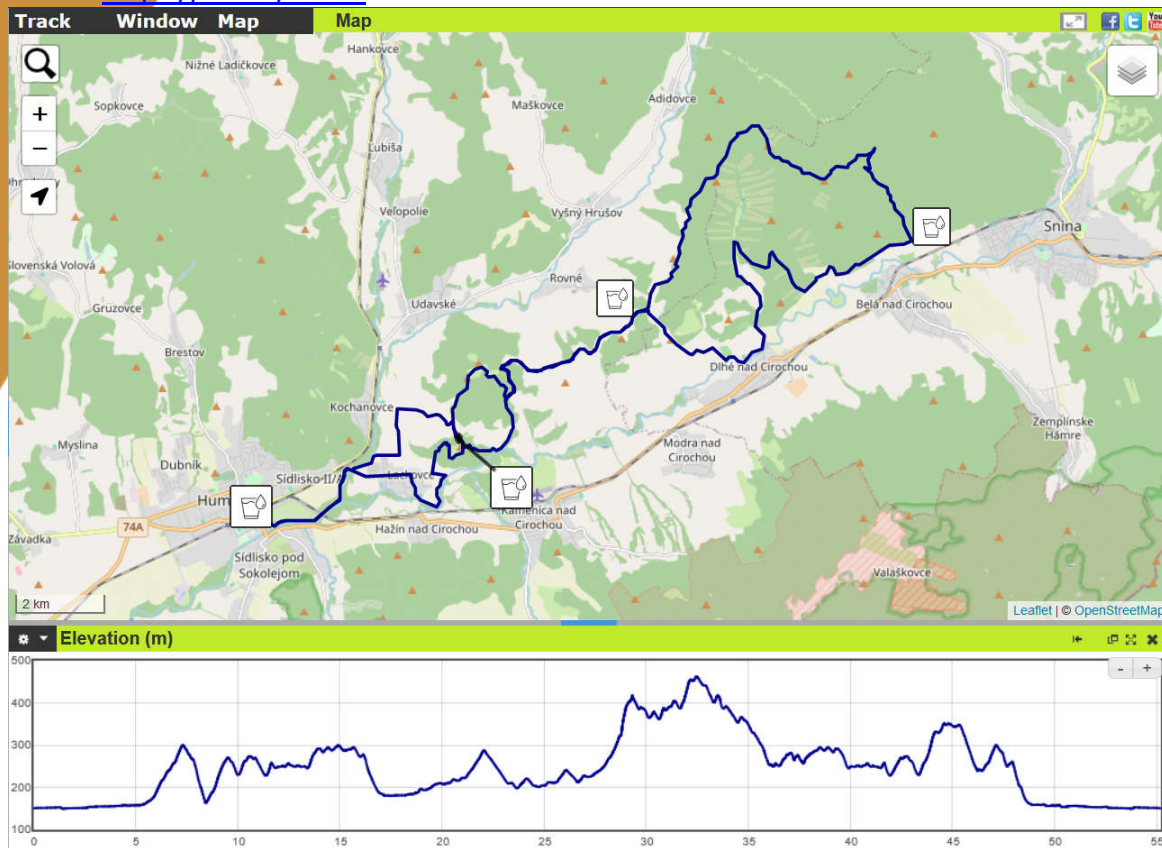

Povrch:

Asfalt, poľné cesty, lesné cesty a chodníky (Singletracky)

Mapy tratí :

Dlhá trať

GPX: <https://lnk.sk/jtmn>

Stredná trať

GPX: <https://lnk.sk/mbnu>

Krátka trať

GPX: <https://sdu.sk/F8rW6>

Časové limity:

▪ Dlhá trať

Limit č. 1

križovatka tratí pod Patriou (**na 28. km**)

13:00 hod.

pretekári budú po tomto časovom limite odklonení na strednú trať

Limit č. 2

vysielač nad Rovným (občerstvovačka č. 6 **na 50. km**)

14:00 hod.

pretekári budú po tomto časovom limite odklonení na vlastné nebezpečenstvo na asfaltovú cestu cez Rovné, Udavské, Kochanovce do cieľa v Humennom

▪ Stredná

vysielač nad Rovným (občerstvovačka č. 4 **na 37. km**)

14:00 hod.

pretekári budú po tomto časovom limite odklonení na vlastné nebezpečenstvo na asfaltovú cestu cez Rovné, Udavské, Kochanovce do cieľa v Humennom