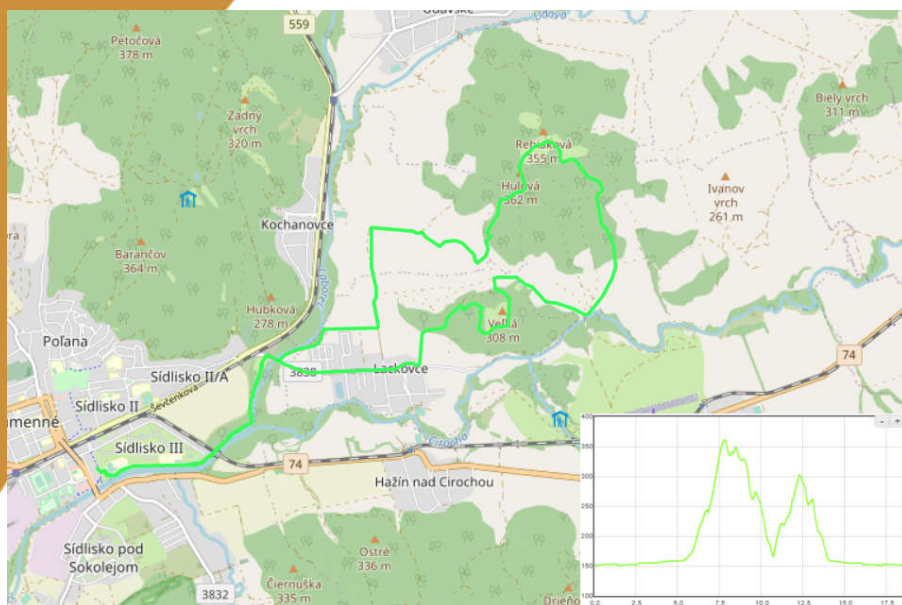

Krátka trať:

Dodatočné informácie:

- Platby on-line registrovaných pretekárov, ktorí sa nezúčastnia pretekov nebudú vrátené.
- Doklad o zaplatení si zoberte na prezentáciu pre prípad reklamácie.
- V prípade neuskutočnenia pretekov z dôvodu živeľnej pohromy alebo epidémie sa štartovné nevracia.