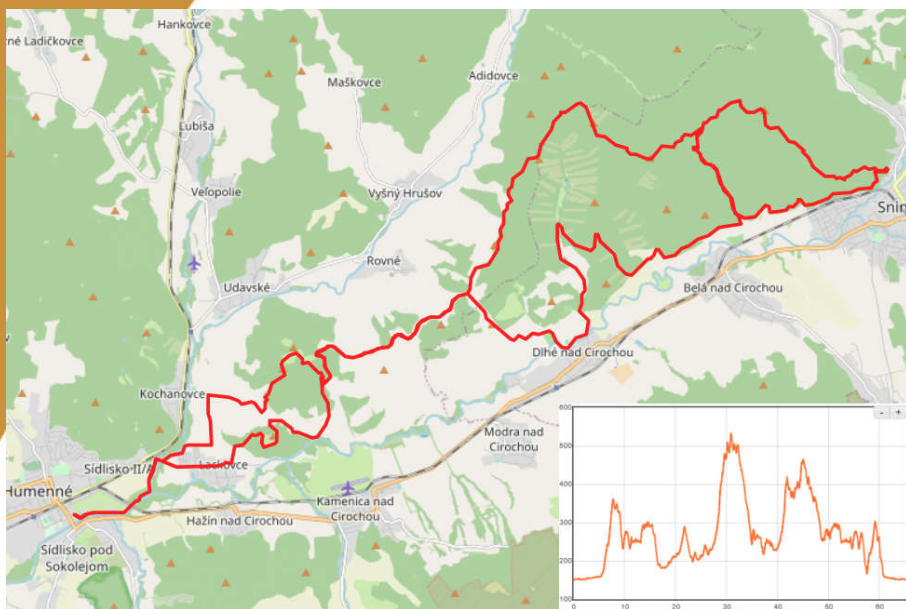

Vyhodnotenie:

- Detské kategórie po odjazdení všetkých detských kategórií
- Hlavné kategórie od 14:00 hod.

Sprievodný program:

Počas pretekov bude k dispozícii skákací hrad a stan s občerstvením nášho miestneho pivovaru **Medveď**. O deti sa postarajú moderátorky a animátorky z rádia **Paráda**.

Informácie:

- Registrácia: Boris Kakuta - 0918 980 353, Peter Varga - 0907 446 959
- Značenie trate: Michal Danko - 0950 442 448, Igor Štefan – 0917 410 624
- info@laboreckamtb.sk
- www.laboreckamtb.sk

Mapy tratí :

Záznamy tratí v GPX súbore budú zverejnené najneskôr 10 dní pred pretekmi

Dlhá trať: