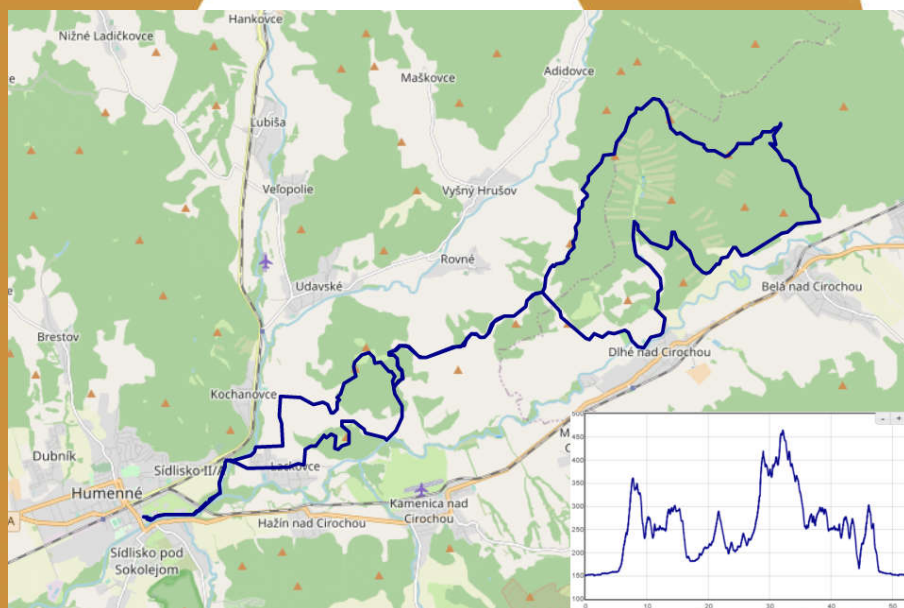

Stredná trať: